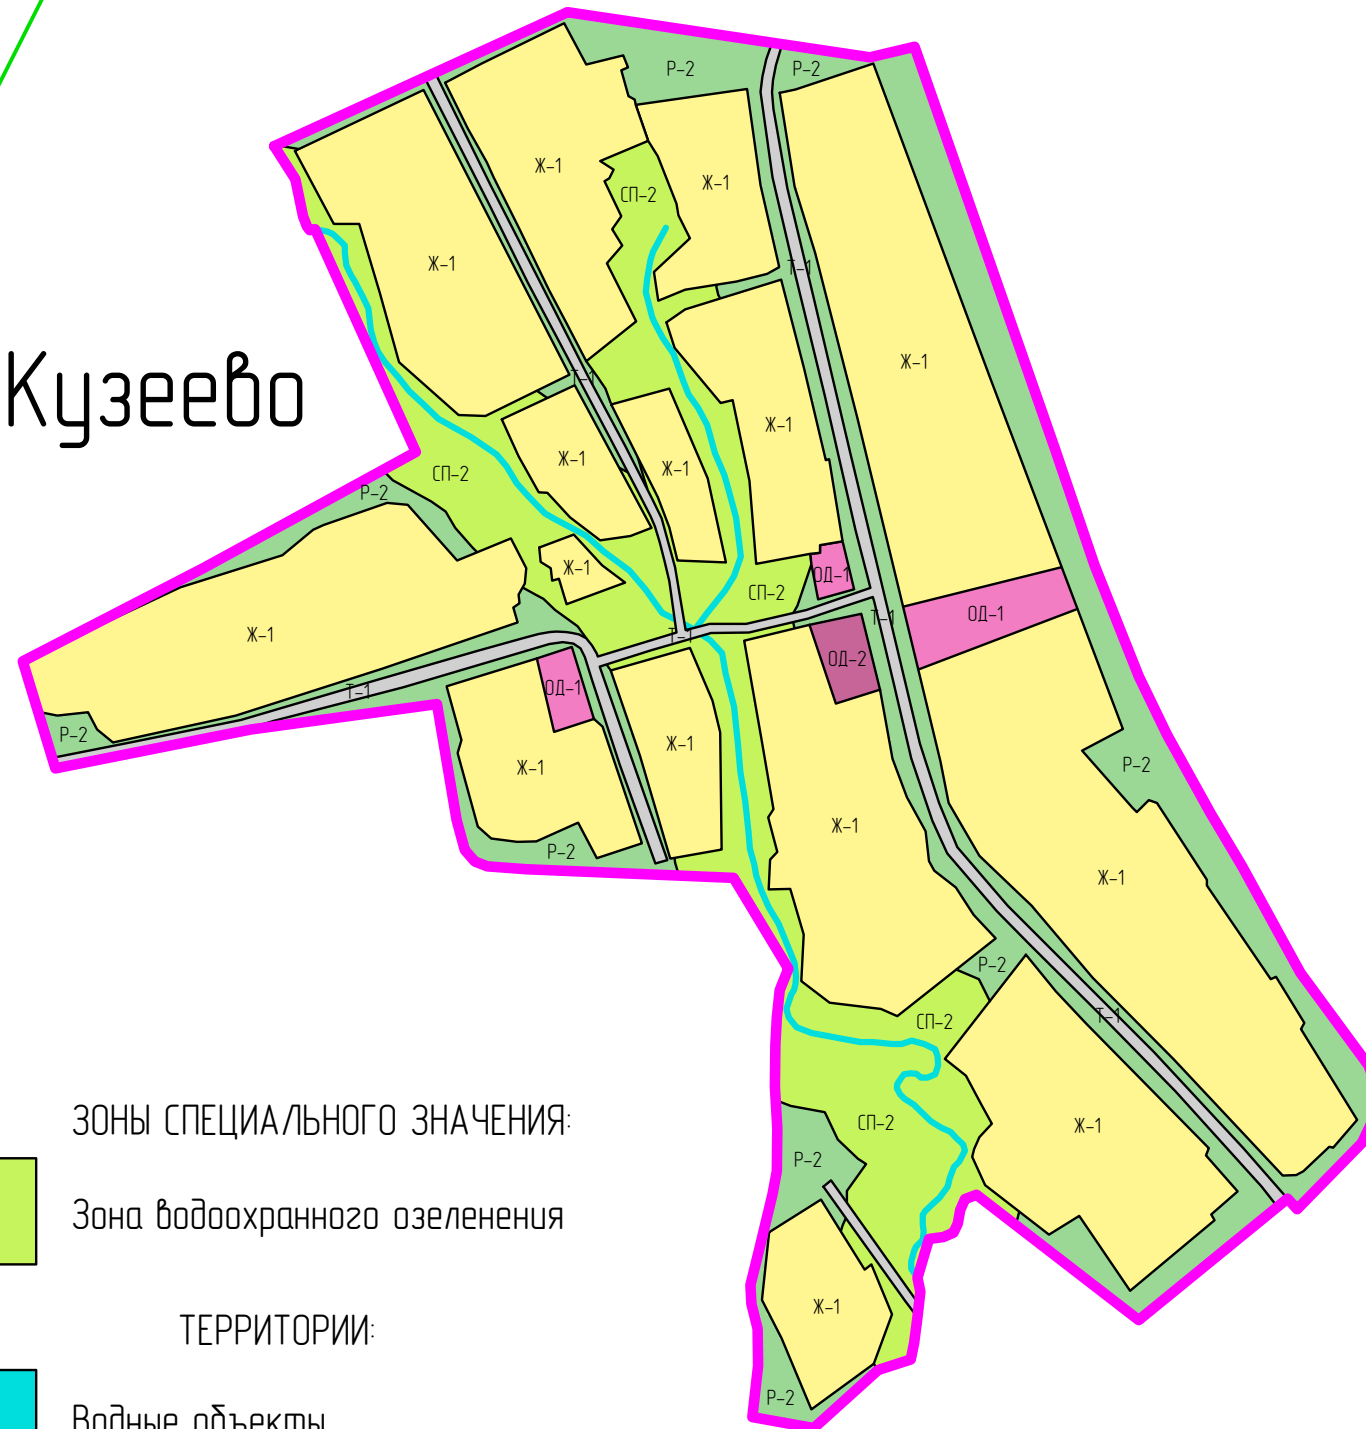

ПРАВИЛА ЗЕМЛЕПОЛЬЗОВАНИЯ И ЗАСТРОЙКИ СЕЛЬСКОГО ПОСЕЛЕНИЯ ШАВЪЯДИНСКИЙ СЕЛЬСОВЕТ МУНИЦИПАЛЬНОГО РАЙОНА БАЛТАЧЕВСКИЙ РАЙОН РЕСПУБЛИКИ БАШКОРТОСТАН

Карта градостроительного зонирования сельского поселения Шавъядинский сельсовет муниципального района Балтачевский район Республики Башкортостан в части границ территориальных зон М 1:5000

д. Кузеево

УСЛОВНЫЕ ОБОЗНАЧЕНИЯ

д. Кузеево

Наименование населенного пункта

Граница населенного пункта

ЖИЛЫЕ ЗОНЫ:

Ж-1 Усадебная застройка

ОБЩЕСТВЕННО-ДЕЛОВЫЕ ЗОНЫ:

ОД-1 Зона объектов общественно-делового и коммерческого назначения

ОД-2 Зона объектов учебно-образовательного назначения

ЗОНЫ ИНЖЕНЕРНО-ТРАНСПОРТНОЙ ИНФРАСТРУКТУРЫ:

Т-1 Зона размещения инженерно-транспортной инфраструктуры (линейных объектов)