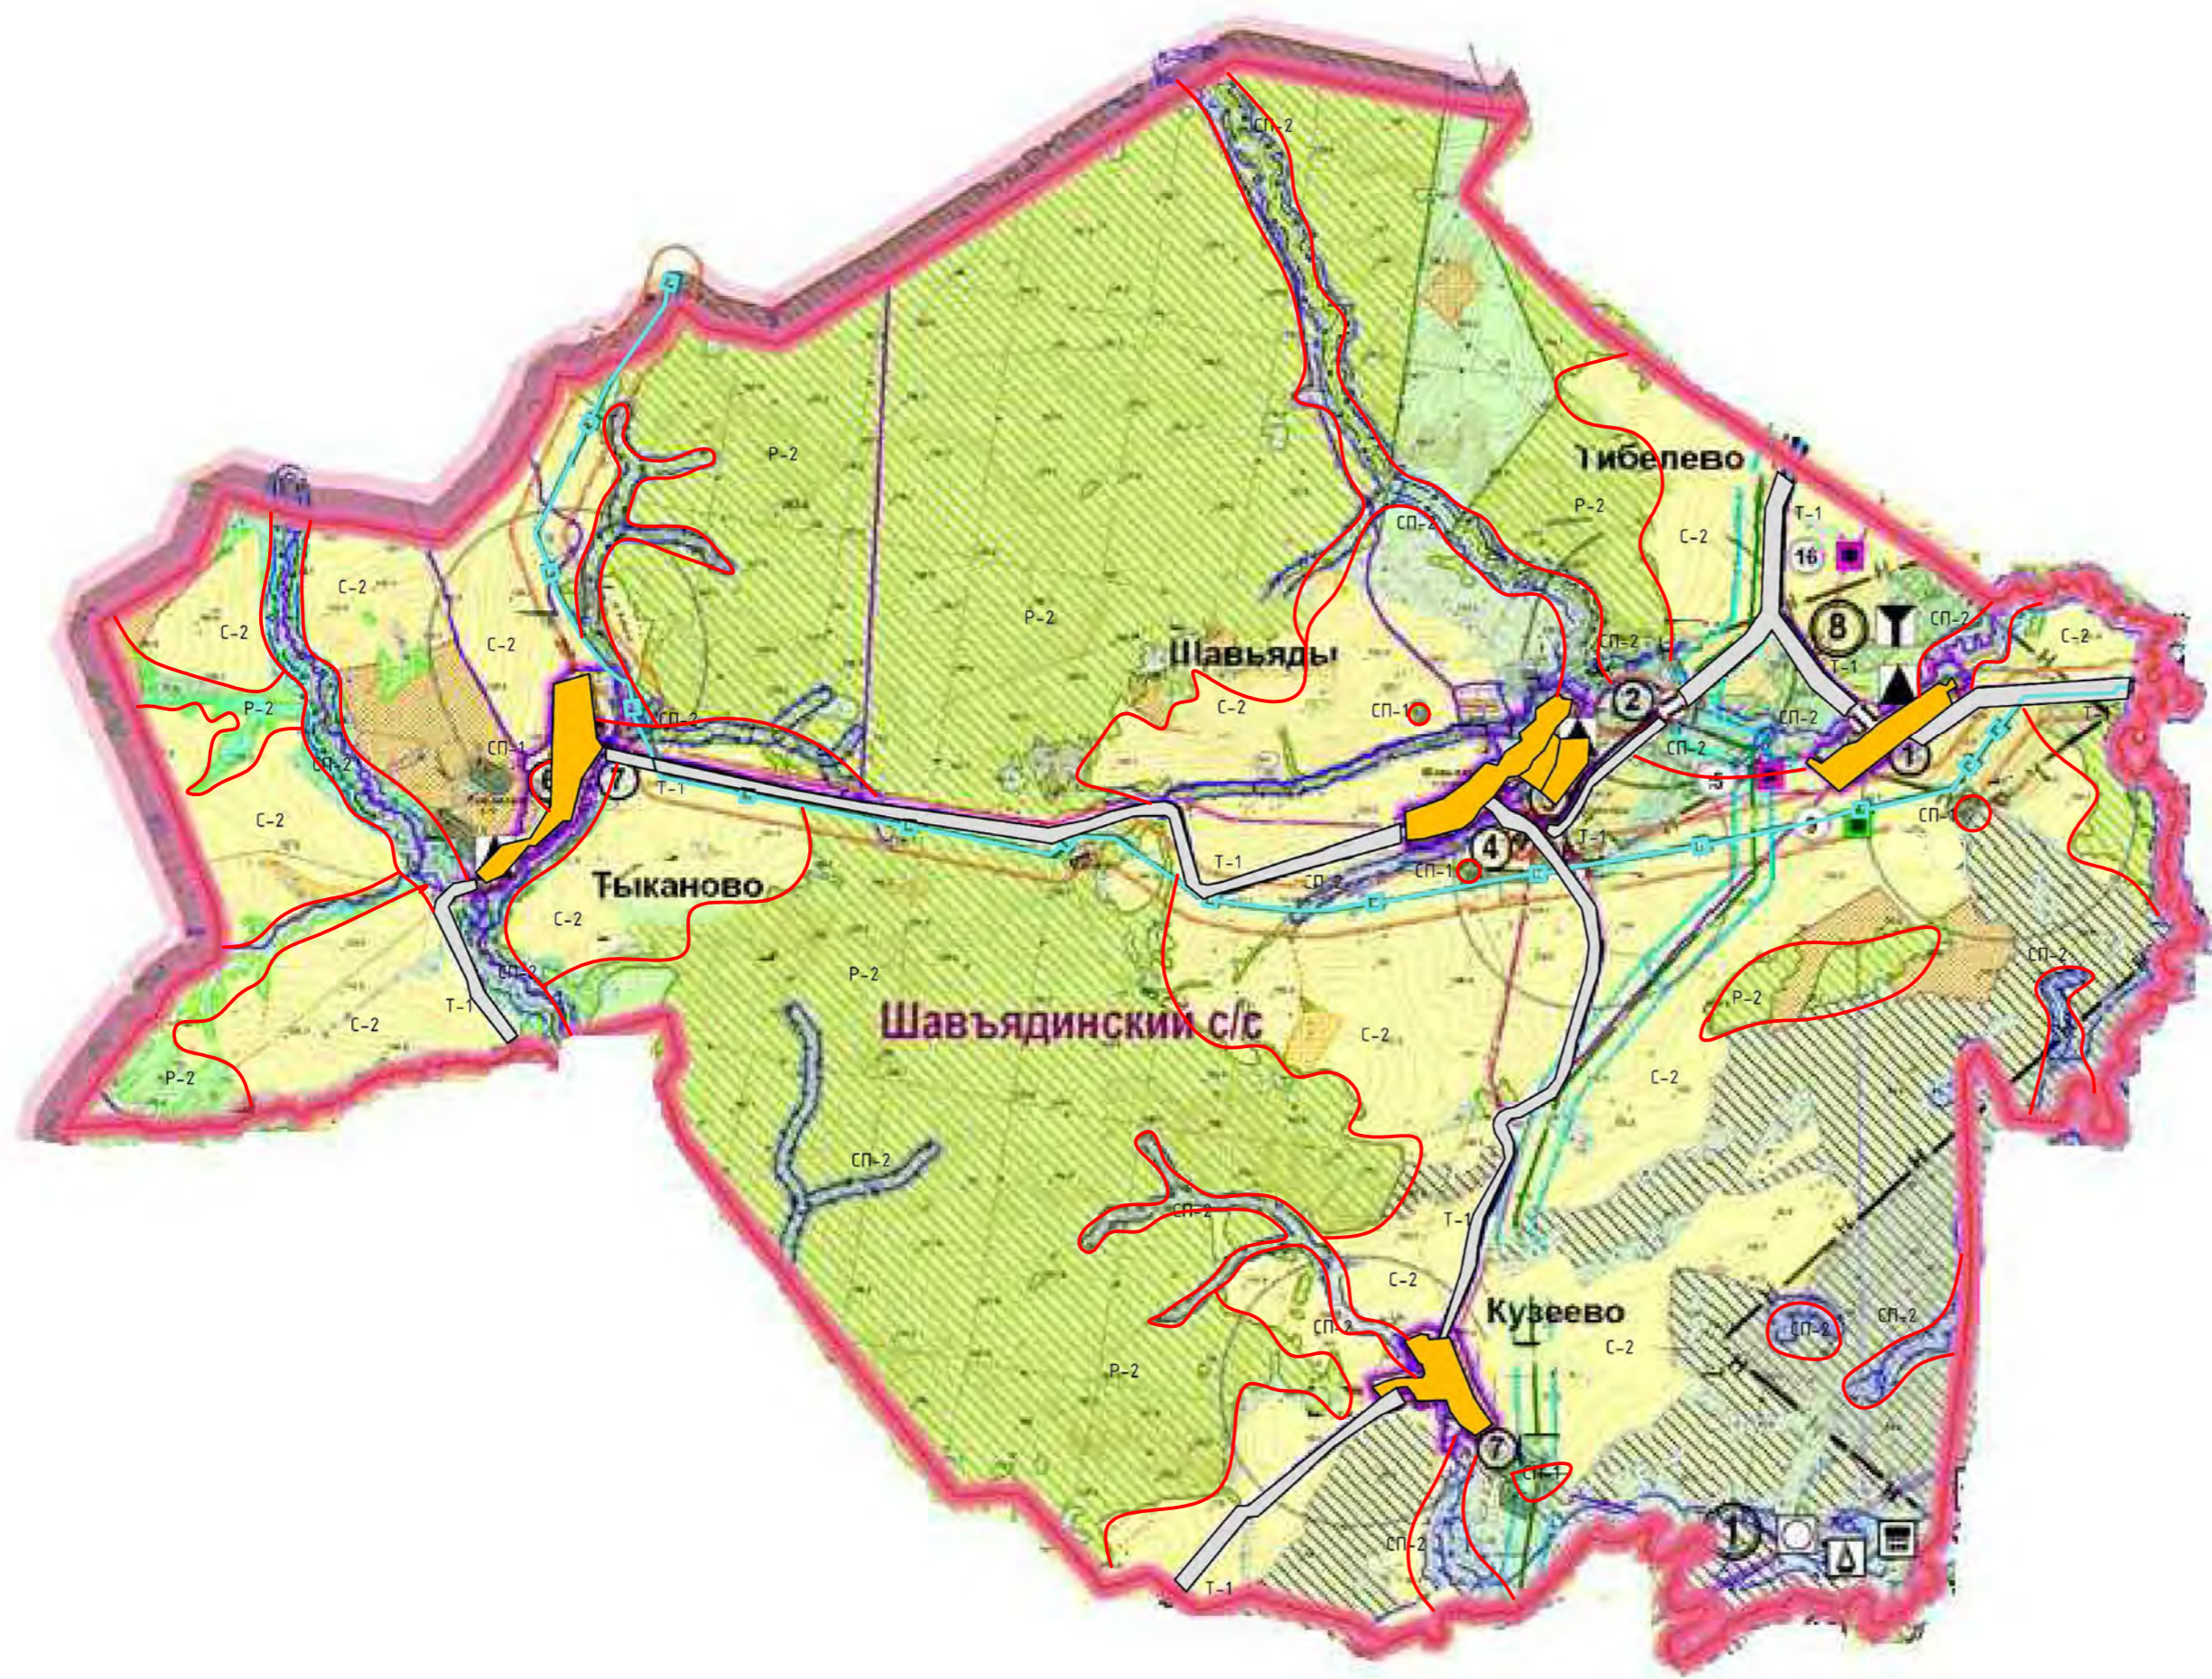

# ПРАВИЛА ЗЕМЛЕПОЛЬЗОВАНИЯ И ЗАСТРОЙКИ СЕЛЬСКОГО ПОСЕЛЕНИЯ ШАВЪЯДИНСКИЙ СЕЛЬСОВЕТ МУНИЦИПАЛЬНОГО РАЙОНА БАЛТАЧЕВСКИЙ РАЙОН РЕСПУБЛИКИ БАШКОРТОСТАН

Карта градостроительного зонирования сельского поселения Шавьядинский сельсовет муниципального района Балтачевский район Республики Башкортостан в части границ зон с особыми условиями использования территории

## УСЛОВНЫЕ ОБОЗНАЧЕНИЯ

- д.Шавьяды - Наименование населенного пункта
-  - Граница населенного пункта
-  - Селитебная территория (Карты градостроительного зонирования на территории населенных пунктов выполнены отдельно)
-  - Нефтепровод магистральный
-  - Граница территориальных зон
- ЗОНЫ ИНЖЕНЕРНО-ТРАНСПОРТНОЙ ИНФРАСТРУКТУРЫ**
-  T-1 - Зона размещения инженерно-транспортной инфраструктуры (линейных объектов)
-  - Мосты
- РЕКРЕАЦИОННЫЕ ЗОНЫ**
-  P-2 - Зона природных ландшафтов (лесо-лугопарки)
- ЗОНЫ СПЕЦИАЛЬНОГО ЗНАЧЕНИЯ**
-  SP-2 - Зона водоохранного озеленения
-  SP-1 - Зона размещения объектов специального назначения (кладбища, территории свалок)
-  C-2 - Сельхозугодья (пашни, многолетние насаждения)
- ТЕРРИТОРИИ**
-  - Водные объекты